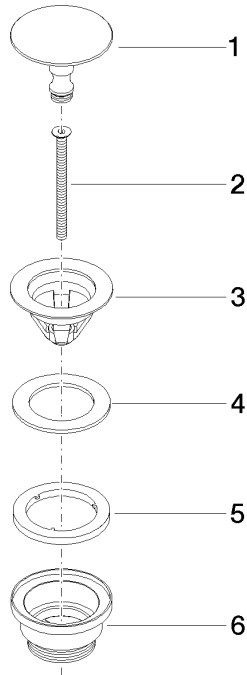

10 126 970

Passt zu: IMO, LULU, MADISON, MEM,
TARA, CL.1, LISSÉ, VAIA, META, CYO

	Platin gebürstet	10 126 970-06
	Chrom	10 126 970-00
	Platin	10 126 970-08
	Messing (23kt Gold)	10 126 970-09
	Dark Chrome	10 126 970-19
	Light Gold	10 126 970-26
	Light Gold gebürstet	10 126 970-27
	Messing gebürstet (23kt Gold)	10 126 970-28
	Schwarz matt	10 126 970-33
	Bronze gebürstet	10 126 970-42
	Champagne gebürstet (22kt Gold)	10 126 970-46
	Champagne (22kt Gold)	10 126 970-47
	Chrom gebürstet	10 126 970-93
	Dark Platin gebürstet	10 126 970-99

Ablaufgarnitur ohne Druckverschluss 1 1/4" - Platin gebürstet

IMO

10 126 970

Nur für Becken ohne Überlauf geeignet.

10 126 970

mm [inches]

10 126 970

Ersatzteile für die
anderen
Oberflächenvarianten
finden Sie hier:
Chrom

Ersatzteilstückliste

Nr.	Artikelnummer	Benennung	Verbaumenge	Lieferzeit
1	09 31 20 097-06	Stopfen	1	10
2	09 30 30 179 90	Schraube	1	2
3	09 11 01 038-06	Kelch	1	10
4	09 14 05 061 90	Dichtung	1	2
5	09 14 03 153 90	Dichtung	1	2
6	09 11 10 156-06	Anschluss	1	10