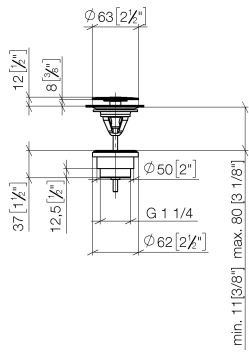

Ablaufgarnitur ohne Druckverschluss 1 1/4" - Platin gebürstet

IMO

10 126 970

Nur für Becken ohne Überlauf geeignet.

10 126 970

mm [inches]

10 126 970

Ersatzteile für die
anderen
Oberflächenvarianten
finden Sie hier:
Chrom

Ersatzteilstückliste

Nr.	Artikelnummer	Benennung	Verbaumenge	Lieferzeit
1	09 31 20 097-06	Stopfen	1	10
2	09 30 30 179 90	Schraube	1	2
3	09 11 01 038-06	Kelch	1	10
4	09 14 05 061 90	Dichtung	1	2
5	09 14 03 153 90	Dichtung	1	2
6	09 11 10 156-06	Anschluss	1	10